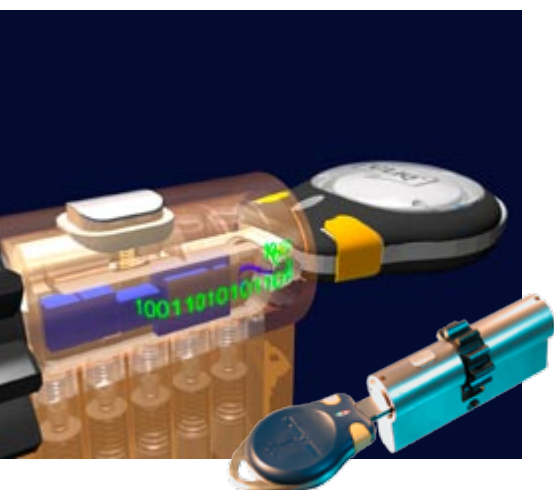

## Один ключ — безграничные возможности

High Security замки нового поколения от компании Mul-T-Lock обеспечивают высокие пользовательские характеристики и отличную стойкость против профессиональных способов взлома. На российском рынке Mul-T-Lock представляет широкую линейку цилиндров, замков, систем контроля доступа, способных удовлетворить любые потребности заказчика — от современных, не имеющих аналогов в мире MT5+ и CLIQ до недорогих на основе базовой модели системы Classic.

**Цилиндр Interactive CLIQ.** Электронно-механический цилиндр. Его механизм представляет собой симбиоз технологий, электронную часть которого можно сравнить с иммобилайзером в автомобиле. Механическая часть — High Security цилиндр от Mul-T-Lock. Цилиндр Interactive CLIQ невозможно вскрыть никакими профессиональными способами взлома.

Электронно-механическая система Interactive® CLIQ® (цилиндр и ключ), не поддается вскрытию никакими известными профессиональными способами взлома

**Цилиндр MT5+ механический цилиндр нового поколения.** Имеет три механизма высокой секретности. Количество секретных комбинаций цилиндра MT5+ Mul-T-Lock превышает 100 млрд. Цилиндр имеет защиту от высверливания, силового поворота, защиты от отмычки и подбора ключа. Цилиндр наделен системой внутренних и внешних высокоточных телескопических пинов новой конфигурации, а ключ снабжен плавающей интерактивной пружиной Alpha Spring, которая приводит в действие расположенный в задней части механизма уникальный пин, который работает в другой, независимой от других пинов плоскости. Сделать копии ключа без ведома владельца не возможно. Ключи MT5+ изготавливаются только при помощи персональной карточки с магнитной полосой (аналог банковской карты) на специальном станке для дублирования ключей KC5, производства Mul-T-Lock.